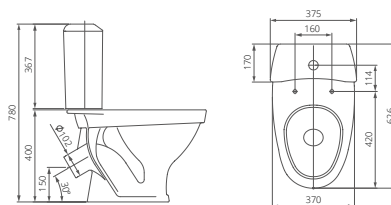

Унитаз-компакт

Артикул 1.P201.8.S00.00B.F

Комплектация стандарт: бачок с механизмом однорежимного слива, чаша с косым выпуском, сиденье с крышкой из полипропилена

Воронкообразная чаша

Каскадный смыв

Артикул	цвет
1.P201.8.S01.00B.F	крап на белом
1.P201.8.S04.00B.F	салатовый
1.P201.8.S06.00B.F	голубой
1.P201.8.S07.00B.F	бежевый