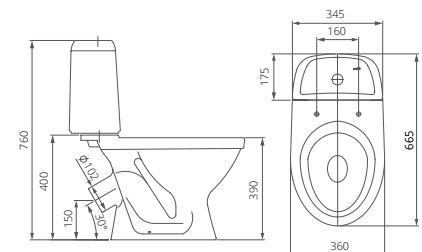

Пьедестал

Артикул 1.3605.3.S00.00B.0

Унитаз-компакт

Артикул 1.P205.4.S00.00B.F
Комплектация стандарт:
бачок с механизмом двухрежимного
слива, чаша с косым выпуском, сиденье с
крышкой из полипропилена

Артикул 1.P206.3.S00.00B.F
Комплектация комфорт
бачок с механизмом двухрежимного
слива, чаша с косым выпуском, сиденье с
крышкой из полипропилена с функцией
мягкого закрывания