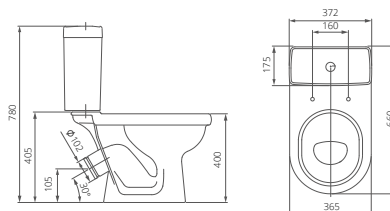

	A	B	C	D
Визит-40	355	147	170	400
Визит-55	400	200	176	550

Пьедестал

Артикул 1.3605.3.S00.00B.0

Унитаз-компакт

Артикул 1.P405.3.S00.00B.F

Комплектация стандарт:
бачок с механизмом однорежимного
слива, чаша с косым выпуском, с системой
антивсплеск, сиденье с крышкой из
полипропилена