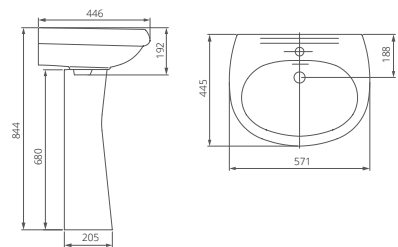

Пьедестал

Артикул 1.3601.7.S00.00B.0

Артикул	цвет
1.3111.7.S01.10B.0	крап на белом
1.3601.7.S01.00B.0	крап на белом
1.3111.7.S04.10B.0	салатовый
1.3601.7.S04.00B.0	салатовый
1.3111.7.S06.10B.0	голубой
1.3601.7.S06.00B.0	голубой
1.3111.7.S07.10B.0	бежевый
1.3601.7.S07.00B.0	бежевый